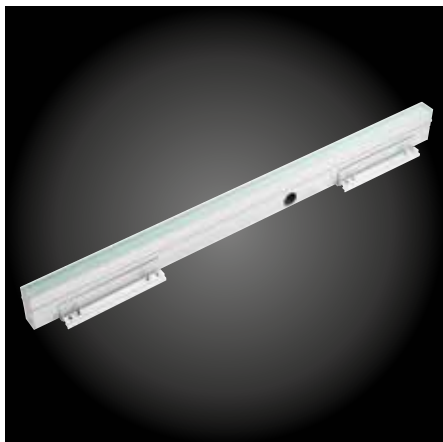

19

Urbastil

En blød LED-projektør med lineær lysfordeling til dekorative lyseffekter på arkitektur.

Urbastil er et kreativt supplement til Thorns udendørssortiment. Den smalle breddeprofil muliggør æstetisk indbygning i mur eller nedgravning. Urbastil har en meget ensartet lysgengivelse med en tyk indkapsling i frosted glas. En lukket nedgravningskasse muliggør hurtig installation og nem aftagning efter installationen. Installationstilbehør følger med produktet, så installationen foretages præcist. Lige linjer opnås med armaturlængder på 0,5 eller 1 m. Urbastil fås i flere farvetemperaturer (3000K og 4000K).

www.thornlighting.dk/URBS

20