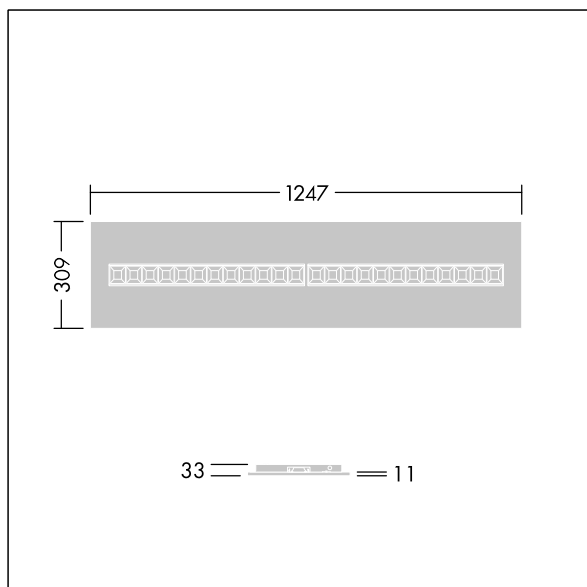

# Omega Moduline

96637032 OMEGA M 4800-840 HF WHG 3X12D

THORN

## Omega Moduline

Dalle LED durable utilisant une source lumineuse LED modulaire remplaçable et un convertisseur, pour les bureaux et les espaces de formation. Chaque module LED complet peut être facilement remplacé sans outil et dispose d'un mécanisme d'encliquetage simple, ce qui permet de changer les modules LED en fin de vie ou de modifier la température ou le rendu des couleurs si nécessaire. La combinaison de cellules profondes et de lentilles primaires permet d'obtenir un éclairage de haute qualité avec une distribution uniforme de la lumière et un contrôle efficace de l'éblouissement à une luminosité très élevée des modules LED. Electronique, non gradable. Classe électrique II, IP20, Résistance aux impacts : IK03. Corps : blanc doux tôle d'acier. Réflecteur de module LED Finition en blanc. De série, idéal pour un montage encastré dans les plafonds à éléments modulaires et, grâce aux accessoires, montage apparent ou suspendu également possible dans les plafonds dissimulés et en plaques de plâtre. Tous les accessoires doivent être commandés séparément. Durée de vie utile médiane: L90 50000 h à 25 °C. Indice min. de rendu des couleurs: 80 Livré avec LED 4 000 K.

TLG\_OMGM\_F\_1200X300.jpg

Dimensions : 1247 x 309 x 33 mm  
Puissance du luminaire: 32,7 W  
Flux lumineux du luminaire: 5000 lm  
Efficacité lumineuse du luminaire: 153 lm/W  
Poids : 1,85 kg

TLG\_OMGM\_M\_312X1250.wmf