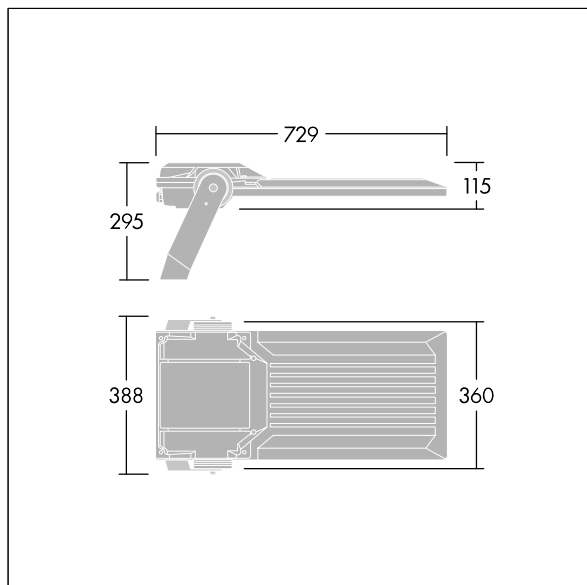

# THORN

92998081 AFP2 L 144L70 740 A4 H CLO BS 3525 SP ->

## Areaflood Pro 2

Projecteur LED compact et polyvalent pour l'éclairage de grands espaces. Avec corps Large. convertisseur à LED alimentant 144 LED à 700mA avec une distribution lumineuse Asymétrique 40°. IP66, IK08, Classe électrique I. Corps : fonderie aluminium (EN AC-44300), Gris pâle 150 sablé et texturé (similaire à RAL9006). Verre à haute transmission. Fermeture : trempé verre de 5 mm d'épaisseur. Avec fourche de montage réversible, Adaptateurs d'embouts en option, disponibles séparément pour le montage sur un poteau. BSxyzz : fonctionnement autonome, déconnexion physique, réduction bi-puissance (x=heures av. minuit, y=heures après minuit, zz=réduction (%)). Convertisseur pour puissance lumineuse constante. Protection contre les surtensions de surtensions de 10 kV. Pré-câblé avec 3 m de câble H07RN-F 1,5 mm<sup>2</sup>. Livré avec LED 4 000 K.

TLG\_AFP2\_F\_L\_1.jpg

Dimensions : 729 x 360 x 115 mm  
Puissance du luminaire: 298 W  
Flux lumineux du luminaire: 48099 lm  
Efficacité lumineuse du luminaire: 161 lm/W  
Poids : 14,18 kg  
Scx : 0.068 m<sup>2</sup>