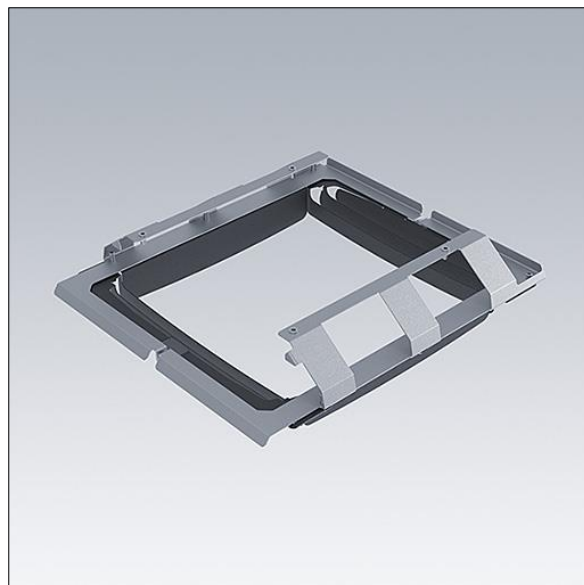

## Areaflood Pro 2

96636425 AFP2 EXTERNAL LOUVERS MEDIUM

THORN

### Areaflood Pro 2

Coupe-flux en kit pour le projecteur Areaflood Pro 2 Medium. La lumière peut être occultée à l'avant, à l'arrière, à gauche ou à droite du luminaire et il est également possible de tout combiner en même temps grâce à une conception soignée. Possibilité d'installation sur site, avant ou après la pose des projecteurs. Finition noire (proche de RAL 9005). Note : 2 kits sont requis pour le projecteur Areaflood Pro 2M.