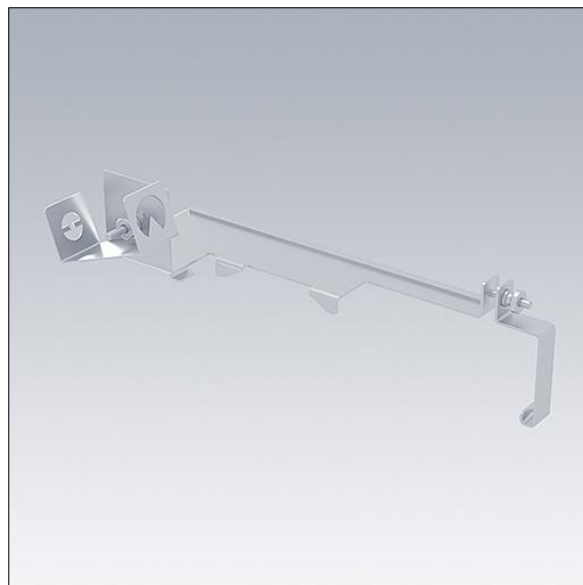

Areaflood Pro 2

96636419 AFP2 AIMING DEVICE

THORN

Areaflood Pro 2

Dispositif de visée mécanique pour faciliter le réglage sur site de l'orientation et de l'inclinaison des projecteurs Areaflood Pro 2 Medium et Large.