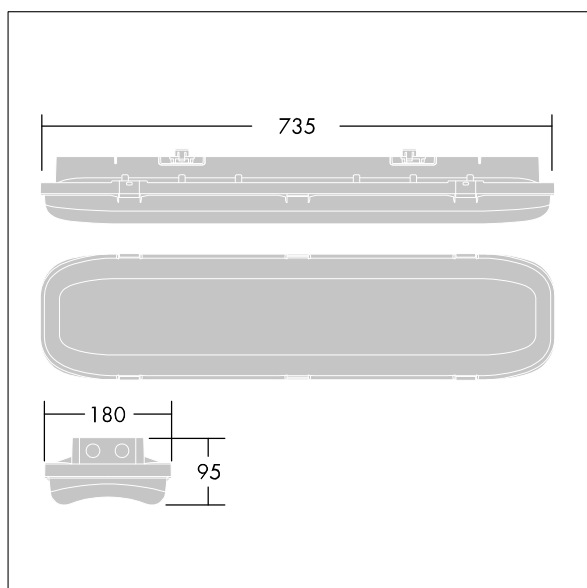

TLG_FORL_M_LED.wmf

Toutes les valeurs marquées d'un * sont des valeurs nominales. Thorn utilise des composants testés et éprouvés, en provenance des meilleurs fournisseurs. Dans certains cas isolés, il se peut qu'il y ait des pannes de nature technologique au niveau des LED individuels, pendant le cycle de vie nominal du produit. Les normes internationales fixent la tolérance du flux initial et de la charge associée à $\pm 10\%$. Sauf indication contraire, les valeurs sont applicables pour une température ambiante de 25 °C.

Les produits de Thorn Lighting sont perfectionnés en permanence. Nous nous réservons le droit d'apporter des modifications à nos produits sans autres publications.

© Thorn Lighting