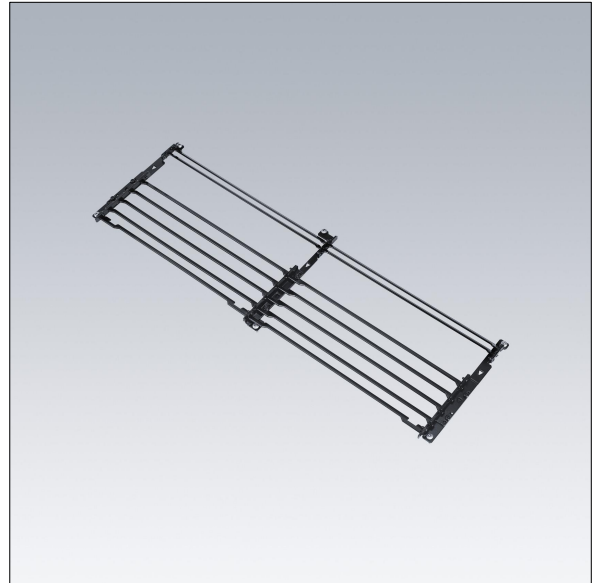

96671493 ALTIS G4G5 1 BRICK LOUVRE A5

Kit de grille pour 1 moule Altis LED avec distribution lumineuse Asymétrique 50°. Peut être installé avant ou après l'installation sur place. Finition noire (similaire à RAL9005).

Vous pouvez obtenir des conseils de conception auprès de votre représentant local.

TLG_ALT5_F_LVA.jpg