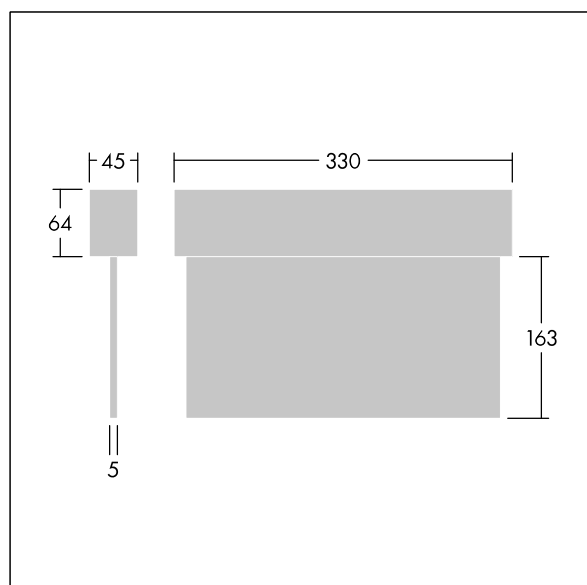

TLG_VOB2_M_HSURL.wmf

Toutes les valeurs marquées d'un * sont des valeurs nominales. Sauf indication contraire, les valeurs sont applicables pour une température ambiante de 25 °C.

Les produits de Thorn Lighting sont perfectionnés en permanence. Nous nous réservons le droit d'apporter des modifications à nos produits sans autres publications.

© Thorn Lighting