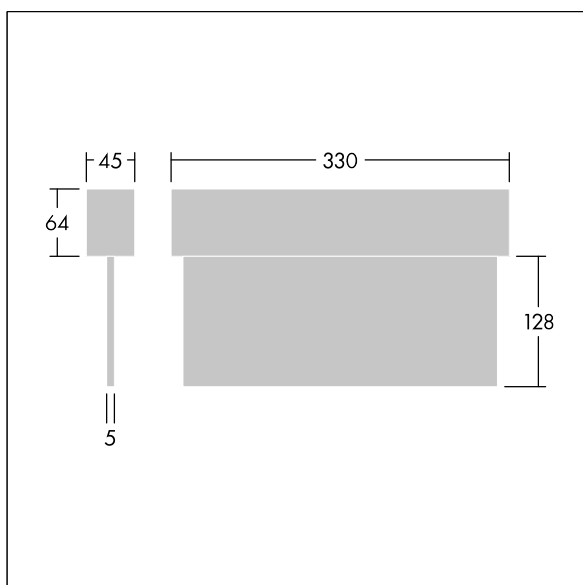

TLG_VOB2_M_HSURS.wmf

Toutes les valeurs marquées d'un * sont des valeurs nominales. Sauf indication contraire, les valeurs sont applicables pour une température ambiante de 25 °C.

Les produits de Thorn Lighting sont perfectionnés en permanence. Nous nous réservons le droit d'apporter des modifications à nos produits sans autres publications.

© Thorn Lighting