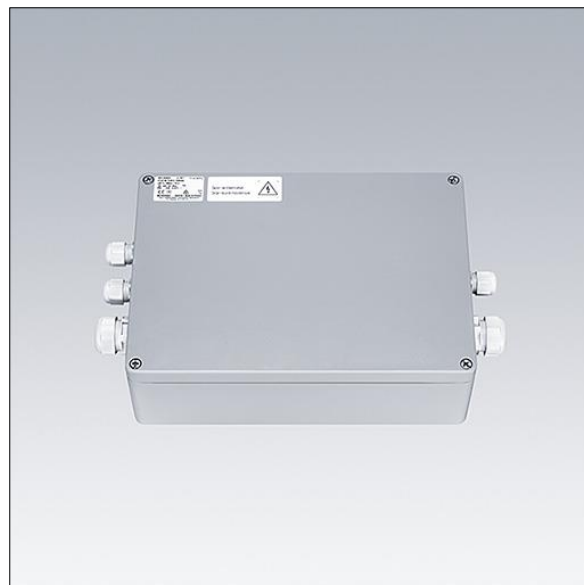

# GTLED Pro gears aluminium

96670364 GP AB 3X200 DA HV-OUT1 70 W1,5 CL1

THORN

## GTLED Pro gears aluminium

Appareillage en aluminium pour luminaires GTLED Pro.  
3x200W Classe électrique I, alimentation : 220/240V, 50/60  
Hz. Sortie : courant de transmission 700mA. Sortie 1 pré-  
câblée 1.5m. Fonctionnalité DALI.