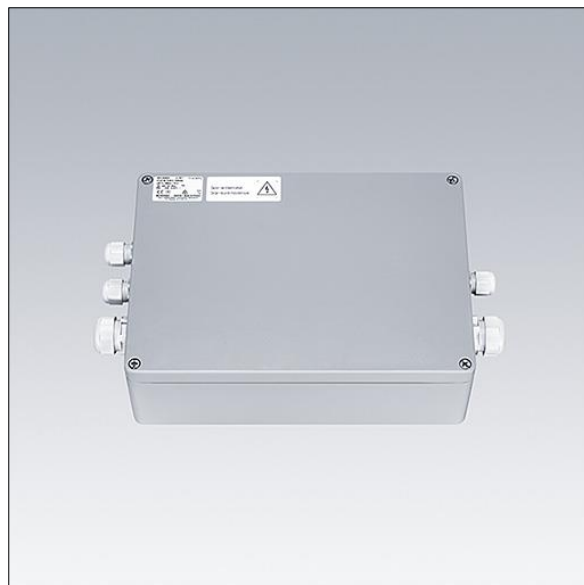

GTLED Pro gears aluminium

96670355 GP AB 2X200 DA HV-OUT1 70 W1,5 CL1

THORN

GTLED Pro gears aluminium

Appareillage en aluminium pour luminaires GTLED Pro.
2x200W Classe électrique I, alimentation : 220/240V, 50/60
Hz. Sortie : courant de transmission 700mA. Sortie 1 pré-
câblée 1.5m. Fonctionnalité DALI.

TLG_GTAL_F_GB_TOP.jpg

TLG_GTPR_M_GEARBOX_AL.wmf

Toutes les valeurs marquées d'un * sont des valeurs nominales. Sauf indication contraire, les valeurs sont applicables pour une température ambiante de 25 °C.