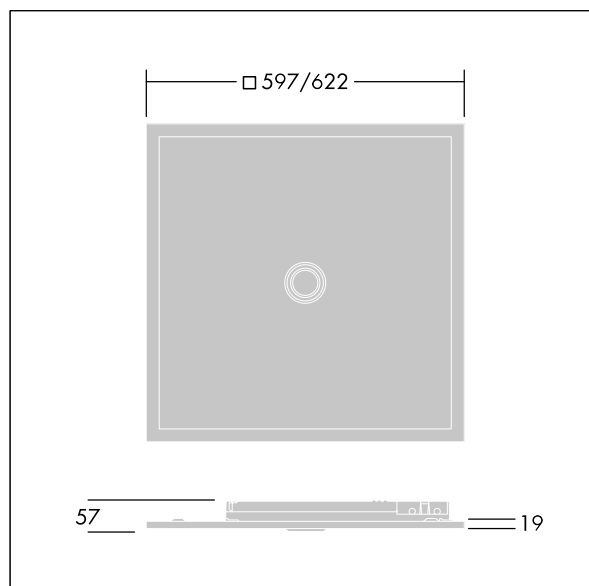

TLG_OMP2_M_QKIT.wmf

Toutes les valeurs marquées d'un * sont des valeurs nominales. Thorn utilise des composants testés et éprouvés, en provenance des meilleurs fournisseurs. Dans certains cas isolés, il se peut qu'il y ait des pannes de nature technologique au niveau des LED individuels, pendant le cycle de vie nominal du produit. Les normes internationales fixent la tolérance du flux initial et de la charge associée à $\pm 10\%$. Sauf indication contraire, les valeurs sont applicables pour une température ambiante de 25 °C.

Les produits de Thorn Lighting sont perfectionnés en permanence. Nous nous réservons le droit d'apporter des modifications à nos produits sans autres publications.

© Thorn Lighting