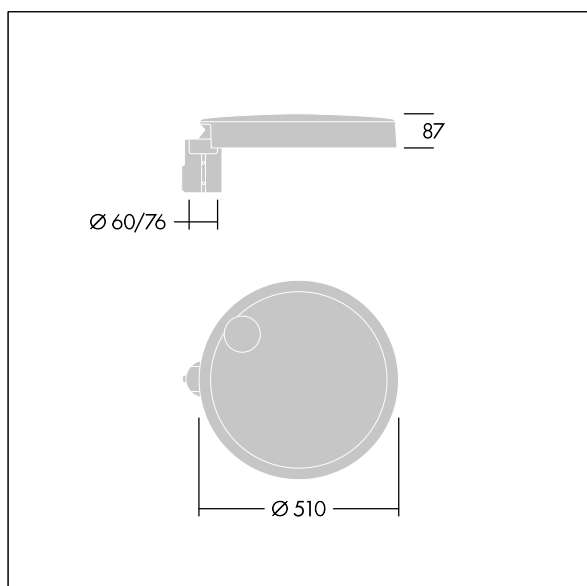

Carat

96635165 CT L 48L80-730 NR CL1 T76F ANT

THORN

Carat

Élégante lanterne urbaine, performance durable. Programmable Driver, réglé pour un rendement fixe, entraînant 48 LED à 1,05A. Corps : taille Large, aluminium (EN AC-44300) fonderie, gris anthracite 900 sablé. Tige : gris anthracite 900 sablé. Verre : verre. Fixations : Acier inox avec traitement anti-galvanique. Optique Route étroite, avec LED Indice min. de rendu des couleurs: 70 Température de couleur*: 3000 Kelvin fournis. Classe électrique I, Résistance aux impacts : IK08, IP66, Ta max.: 35°C. Livré avec un adaptateur à emmanchement de Ø 76 mm pré-installé pour un montage top, inclinaison de 5°

Dimensions : Ø510 x 87 mm
Puissance du luminaire: 118 W
Flux lumineux du luminaire: 15593 lm
Efficacité lumineuse du luminaire: 132 lm/W
Poids : 9,7 kg
Scx : 0.05 m²

TLG_CARA_F_L_PostTop.jpg

TLG_CARA_M_LMTP.wmf