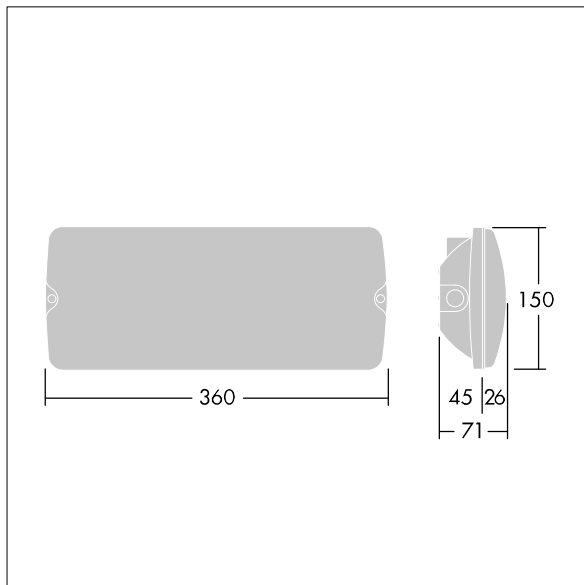

Voyager Solid

THORN

96634940 VOYAGER SOLID L P MS HP ECP WH

IEC EN 60598-1 RG 1	IP65	IK07	CE	T _a -20 +40
---------------------------	------	------	----	---------------------------

Voyager Solid

Luminaire à panneau de sécurité LED Large, plafonnier.
Luminaire pour alimentation centralisée de l'éclairage de sécurité pour une surveillance individuelle du luminaire par Powerline couplé avec le système eBox, niveau d'intensité réglable. 26m Classe électrique II. Corps : Polycarbonate (PC) ,. Diffuseur : Polycarbonate (PC) transparent, avec pictogramme de sortie de secours imprimé et collé, conformément à ISO 7010. Rétro-éclairage uniforme du pictogramme, luminance > 500 cd/m² dans la partie blanche et 200 cd / m² en moyenne dans la partie secteur (conformément à DIN 4844), 2 cd / m² minimum en mode de secours (conformément à EN 1838). Distance de reconnaissance conforme à EN 1838 : 44 m. Classe électrique II, IP65, Résistance aux impacts : IK07.. Convient pour fixation directe au mur. Câblage à piquage/repiquage possible pour les câbles de jusqu'à 2,5 mm². Compatibilité BESA. (96629768, à commander séparément) Certificat alimentaire (à utiliser dans les zones avec des aliments entièrement emballés). Luminaire câblé avec des fils sans halogène et sans silicone. Luminaire avec symbole D (pour utilisation dans les environnements où l'accumulation de poussière conductrice sur le luminaire peut être attendue).

TLG_VYSO_F_OPL.jpg

TLG_VYSO_M_LDL.wmf

Toutes les valeurs marquées d'un * sont des valeurs nominales. Thorn utilise des composants testés et éprouvés, en provenance des meilleurs fournisseurs. Dans certains cas isolés, il se peut qu'il y ait des pannes de nature technologique au niveau des LED individuels, pendant le cycle de vie nominal du produit. Les normes internationales fixent la tolérance du flux initial et de la charge associée à ± 10 %. Sauf indication contraire, les valeurs sont applicables pour une température ambiante de 25 °C.