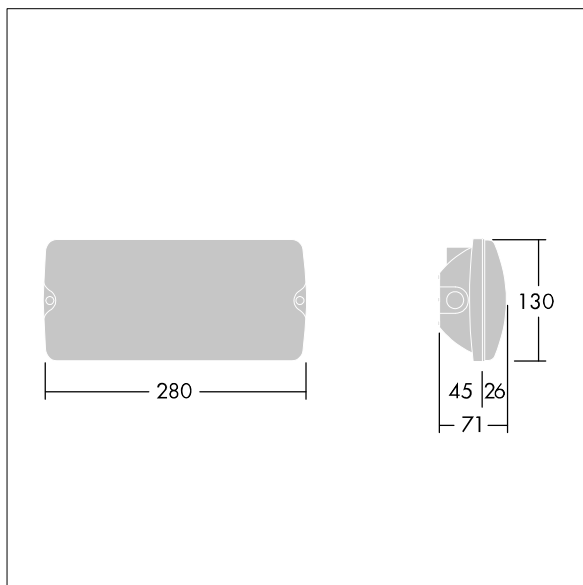

# Voyager Solid

96634865 VOYAGER SOLID MS E3D-S WH

THORN

IEC EN 60598-1 RG 1	IP65	IK07	CE	T <sub>a</sub> 5 40
---------------------------	------	------	----	------------------------

## Voyager Solid

Plafonnier LED de secours pour fixation au plafond ou au mur. Electronique, non gradable avec circuit d'éclairage d'urgence, test auto/DALI adressable, 3 heures. Corps : taille Small, Polycarbonate (PC) blanc. Couverture : Polycarbonate (PC) transparent. Classe électrique II, IP65. Légendes ISO internes disponibles pour une distance de visionnement 23 m (96634866, à commander séparément).

Dimensions : 280 x 130 x 71 mm  
Puissance du luminaire: 3 W  
Poids : 0,6 kg

TLG\_VYSO\_F\_OPS.jpg

TLG\_VYSO\_M\_LDS.wmf

Toutes les valeurs marquées d'un \* sont des valeurs nominales. Thorn utilise des composants testés et éprouvés, en provenance des meilleurs fournisseurs. Dans certains cas isolés, il se peut qu'il y ait des pannes de nature technologique au niveau des LED individuels, pendant le cycle de vie nominal du produit. Les normes internationales fixent la tolérance du flux initial et de la charge associée à  $\pm 10\%$ . Sauf indication contraire, les valeurs sont applicables pour une température ambiante de 25 °C.