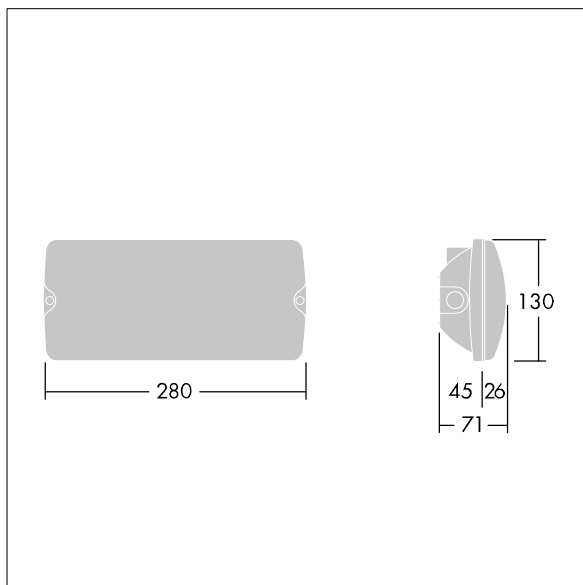

## Voyager Solid

Plafonnier LED de secours pour fixation au plafond ou au mur. Electronique, non gradable Luminaire à batterie individuelle, test manuel (3 heures). Corps : taille Small, Polycarbonate (PC) blanc. Couvercle : Polycarbonate (PC) transparent. Classe électrique II, IP65. Légendes ISO internes disponibles pour une distance de visionnement 23 m (96634866, à commander séparément).

Dimensions : 280 x 130 x 71 mm

Puissance du luminaire: 3,1 W

Poids : 0,68 kg

TLG\_VYSO\_F\_OPS.jpg

TLG\_VYSO\_M\_LDS.wmf

Toutes les valeurs marquées d'un \* sont des valeurs nominales. Thorn utilise des composants testés et éprouvés, en provenance des meilleurs fournisseurs. Dans certains cas isolés, il se peut qu'il y ait des pannes de nature technologique au niveau des LED individuels, pendant le cycle de vie nominal du produit. Les normes internationales fixent la tolérance du flux initial et de la charge associée à  $\pm 10\%$ . Sauf indication contraire, les valeurs sont applicables pour une température ambiante de 25 °C.