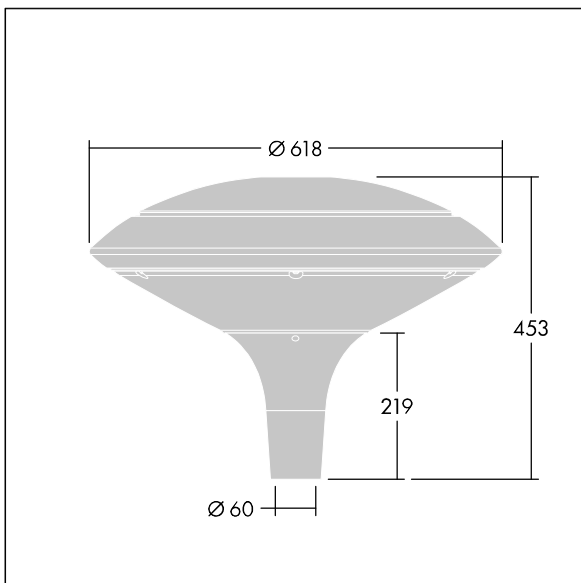

TLG_PLRL_M_IDC_T60.wmf

Ce produit contient une source lumineuse de classe d'efficacité énergétique D.

Toutes les valeurs marquées d'un * sont des valeurs nominales. Thorn utilise des composants testés et éprouvés, en provenance des meilleurs fournisseurs. Dans certains cas isolés, il se peut qu'il y ait des pannes de nature technologique au niveau des LED individuels, pendant le cycle de vie nominal du produit. Les normes internationales fixent la tolérance du flux initial et de la charge associée à $\pm 10\%$. Sauf indication contraire, les valeurs sont applicables pour une température ambiante de 25 °C.

Les produits de Thorn Lighting sont perfectionnés en permanence. Nous nous réservons le droit d'apporter des modifications à nos produits sans autres publications.

© Thorn Lighting