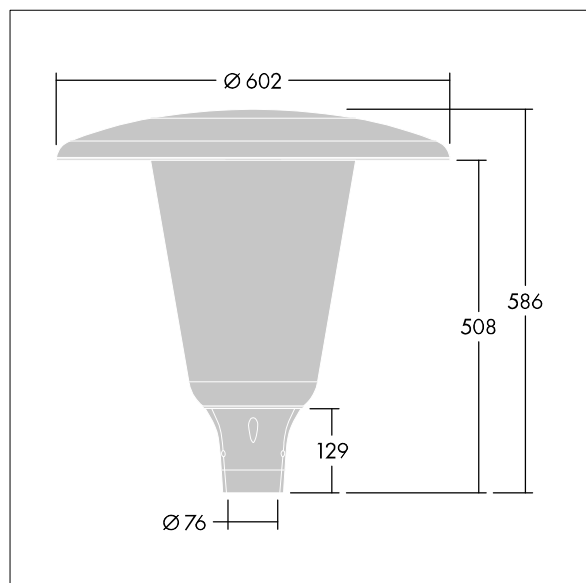

92924209 ARW 24L50-730 ES CL CL2 D5 T76 ANT

Aerie

Lanterne LED discrète, à montage top, avec une conception intemporelle. Driver pour 24 LED, entraînés à 500mA avec une distribution Rue large. Classe électrique II, IP66, IK10. Capot et socle : aluminium fonderie thermopoudré résistant à la corrosion et adapté aux environnements C5, finition texturé gris anthracite 900 sablé. Boîtier : Polycarbonate (PC) large anti-UV avec finition transparent. Livré avec LED 3 000 K. Montage top sur mât de Ø 76mm. Pré-câblé avec 5 m de câble.

Dimensions : Ø602 x 586 mm
 Puissance du luminaire: 37 W
 Flux lumineux du luminaire: 5250 lm
 Efficacité lumineuse du luminaire: 142 lm/W
 Poids : 12,35 kg
 Scx : 0.172 m²

TLG_AERI_F_W_CL.jpg

TLG_AERI_M_T76_W.wmf