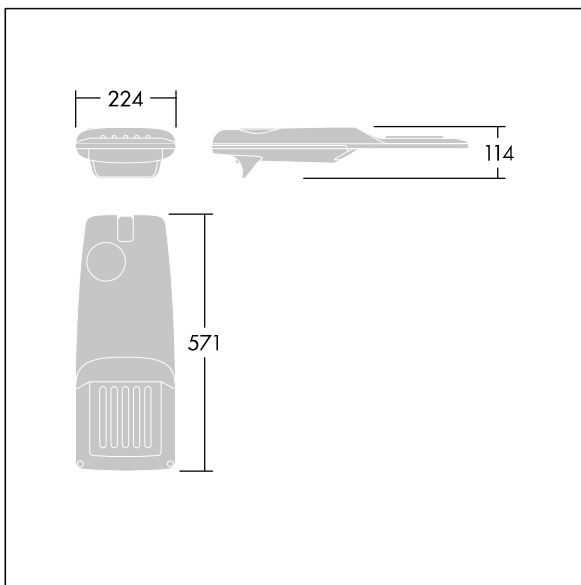

Isaro Pro

THORN

92919276 IP 12L50-740 WR M BS 3550 SP CL2 T76F ->

Isaro Pro

Lanterne d'éclairage routier LED moderne (Small) avec 12 LED alimentées en 500mA avec une optique Route large. Programmable Driver. Classe électrique II, IP66, IK09.
Corps : aluminium (EN AC-44300) fonderie, thermopoudré gris anthracite 900 sablé texturé. Emmanchement : aluminium (EN AC-44300), fonderie thermopoudré gris anthracite 900 sablé. Fermeture : verre ép. 5 mm. Visserie : Acier inox. Livré avec un adaptateur à emmanchement de Ø 76 mm pré-installé pour un montage top, inclinaison de 5°
Equipé d'un circuit de réduction de puissance 50 %, qui entre en vigueur 3h avant et 5h après un minuit calculé. Peut être désactivé à l'installation par un interrupteur interne facilement accessible. Dispositif de protection contre la surtension 10 kV. Pré-câblé avec 6 m de câble. Livré avec LED 4 000 K. Protection contre les surtensions : 10 kV en mode commun single pulse et 8 kV en mode commun multipulse; 6 kV en mode différentiel multipulse. Si un système DALI est connecté: 6 kV en mode mode commun et mode différentiel multipulse.

TLG_ISRP_F_PDB_ANT.jpg

Dimensions : 571 x 224 x 114 mm
Puissance du luminaire: 18,7 W
Flux lumineux du luminaire: 2959 lm
Efficacité lumineuse du luminaire: 158 lm/W
Poids : 5,58 kg
Scx : 0.05 m²

TLG_ISRP_M_LD1.wmf