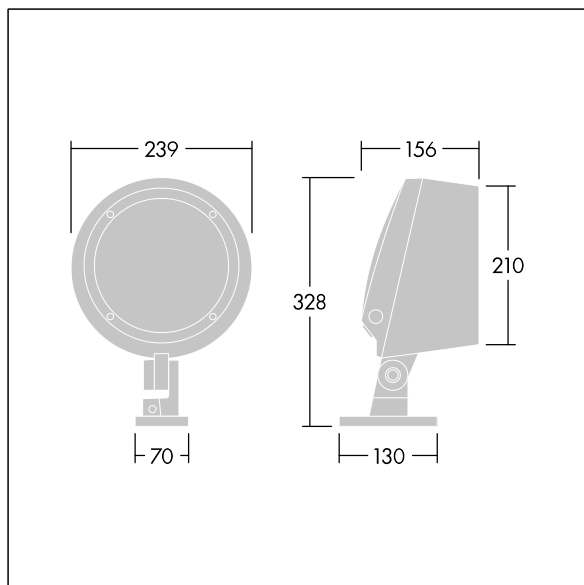

Corps : aluminium (EN AC-44300) fonderie, thermopoudré, texturé gris anthracite 900 sablé. Compatible avec les environnements côtiers. Fermeture : verre plat trempé, ép. 5 mm. Joint : EPDM. Visserie : acier inox avec traitement GEOMET® 500. Équipé d'un dispositif de protection contre les surtensions de 10 kV / 10 kA Livré avec LED blanc variable 2 200 - 4 000 K

Définition radio: basicDIM Wireless - Bluetooth® 4.x,
Fréquence radio: 2,4...2,483 GHz, Puissance d'émission radio: + 4dBm

Dimensions : Ø239 x 156 mm

Puissance du luminaire: 29 W

Flux lumineux du luminaire: 2685 lm

Efficacité lumineuse du luminaire: 93 lm/W

Poids : 5,23 kg

TLG_CON3_F_S_12L.jpg

TLG_CONL_M_12L.wmf

Ce produit contient une source lumineuse de classe d'efficacité énergétique E.

Toutes les valeurs marquées d'un * sont des valeurs nominales. Thorn utilise des composants testés et éprouvés, en provenance des meilleurs fournisseurs. Dans certains cas isolés, il se peut qu'il y ait des pannes de nature technologique au niveau des LED individuels, pendant le cycle de vie nominal du produit. Les normes internationales fixent la tolérance du flux initial et de la charge associée à $\pm 10\%$. Sauf indication contraire, les valeurs sont applicables pour une température ambiante de 25 °C.