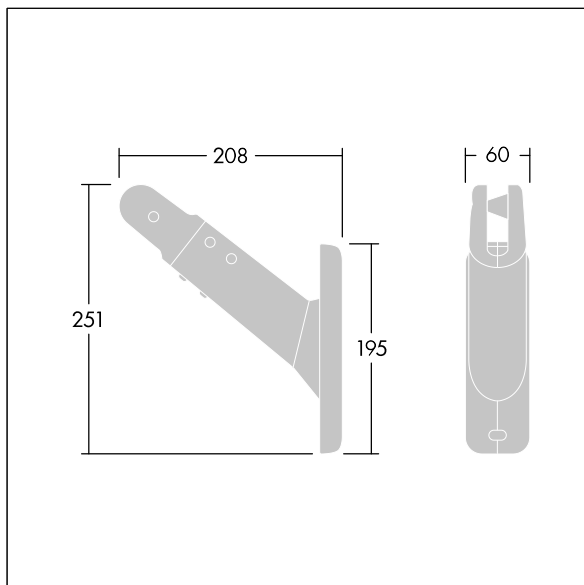

TLG_CONL_M_PMI.wmf