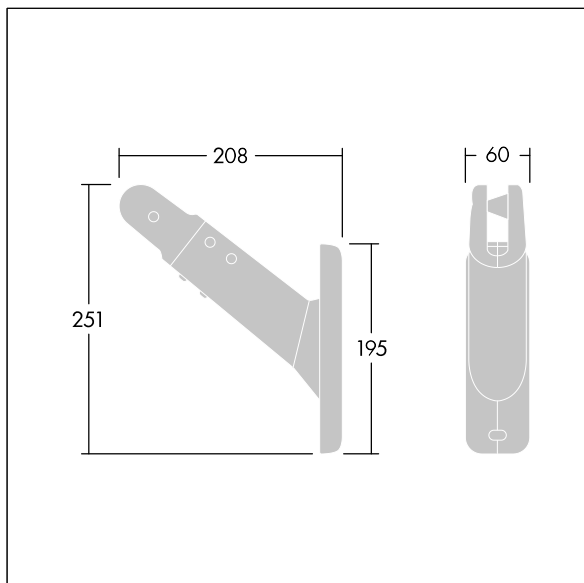

TLG_CONL_M_PMI.wmf