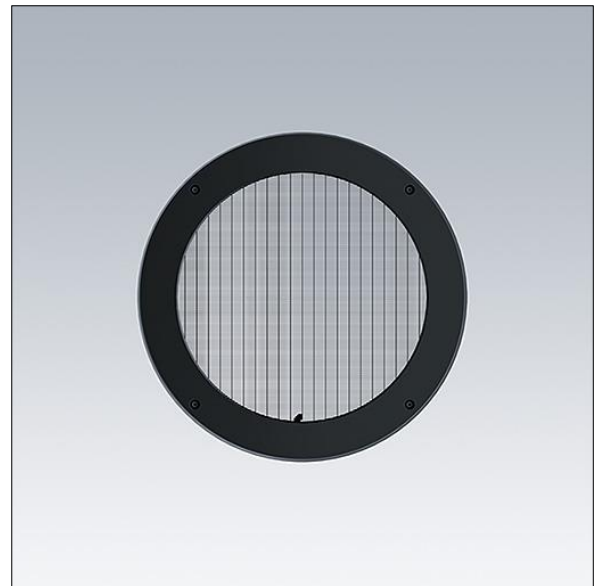

## Contrast

96633481 CONT3 36/52L LOUVER BK

ISO 9223  
C5

### Contrast

Grille montée sur un anneau rotatif pour un contrôle précis des éblouissements. À monter directement sur l'avant d'un luminaire Contrast Large. Best resistance against corrosion. Compatible with seaside installation.