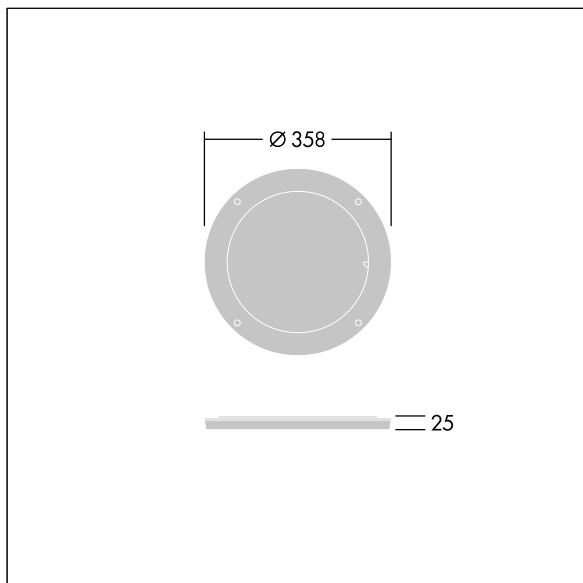

TLG_CONL_M_36-52LHF.wmf