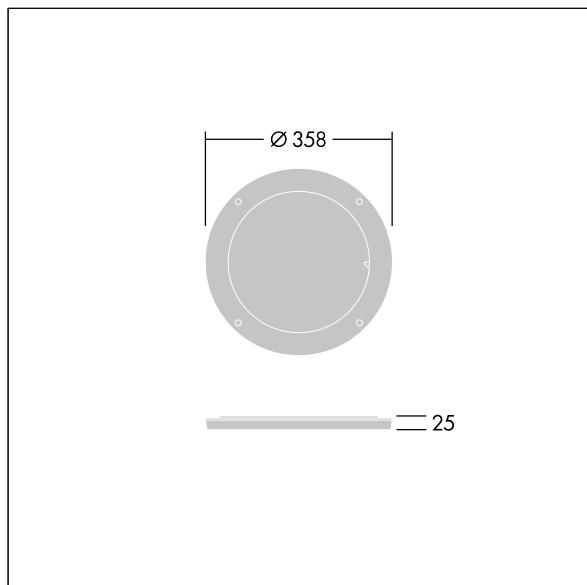

TLG_CONL_M_36-52LHF.wmf

Toutes les valeurs marquées d'un * sont des valeurs nominales. Sauf indication contraire, les valeurs sont applicables pour une température ambiante de 25 °C.

Les produits de Thorn Lighting sont perfectionnés en permanence. Nous nous réservons le droit d'apporter des modifications à nos produits sans autres publications.

© Thorn Lighting