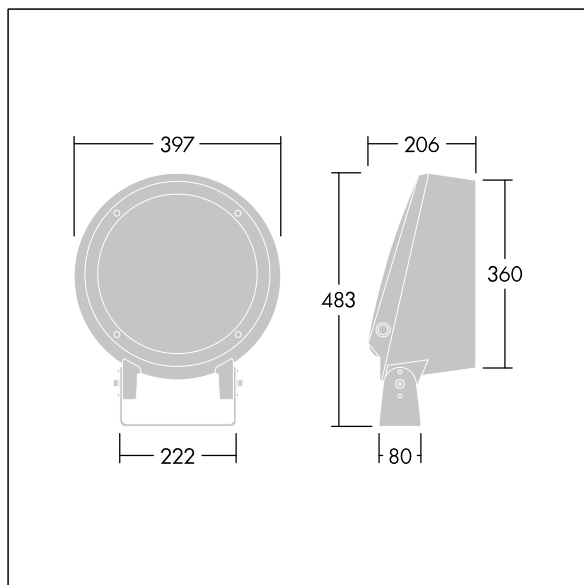

TLG_CONL_M_36-52L.wmf

Ce produit contient une source lumineuse de classe d'efficacité énergétique D.

Toutes les valeurs marquées d'un * sont des valeurs nominales. Thorn utilise des composants testés et éprouvés, en provenance des meilleurs fournisseurs. Dans certains cas isolés, il se peut qu'il y ait des pannes de nature technologique au niveau des LED individuels, pendant le cycle de vie nominal du produit. Les normes internationales fixent la tolérance du flux initial et de la charge associée à ± 10 %. Sauf indication contraire, les valeurs sont applicables pour une température ambiante de 25 °C.

Les produits de Thorn Lighting sont perfectionnés en permanence. Nous nous réservons le droit d'apporter des modifications à nos produits sans autres publications.

© Thorn Lighting