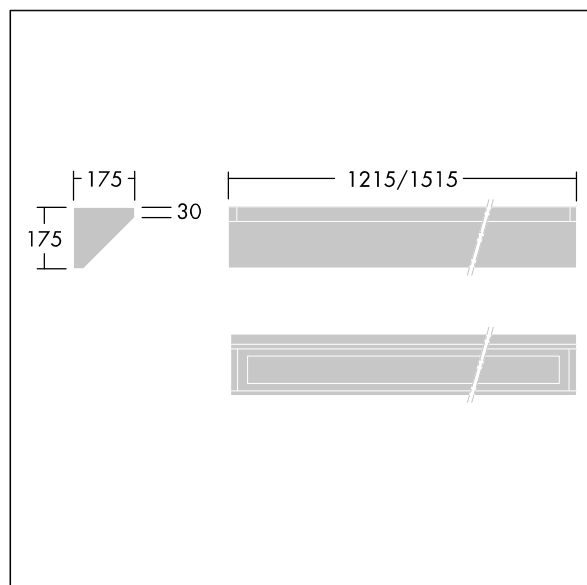

## 96633080 DUROLIGHT-C 4300-830 HFIX L1515

IP65	IK10					850°C		T <sub>a</sub> -25 +45
------	------	--	--	--	--	-------	--	---------------------------

### Durolight

Luminaire LED anti-vandale Monté en plafonnier corniche.  
 Electronique, Appareillage gradable DALI. IP65, IK10  
 jusqu'à 170 joules, Classe électrique I. Corps : tôle d'acier  
 2mm laqué blanc (similaire à RAL9016). Joint : Mousse de  
 polyuréthane anti-vieillessement. Diffuseur : Polycarbonate  
 (PC) de 3mm d'épaisseur avec résistance exceptionnelle  
 aux impacts, et fixé par des vis anti-vandales à deux trous  
 en Acier inox. Livré avec LED 3 000 K

Dimensions : 1515 x 175 x 175 mm  
 Puissance du luminaire: 46,2 W  
 Flux lumineux du luminaire: 4323 lm  
 Efficacité lumineuse du luminaire: 94 lm/W  
 Poids : 13 kg

TLG\_DURO\_F\_CORNER.jpg

TLG\_DURO\_M\_LDC.wmf