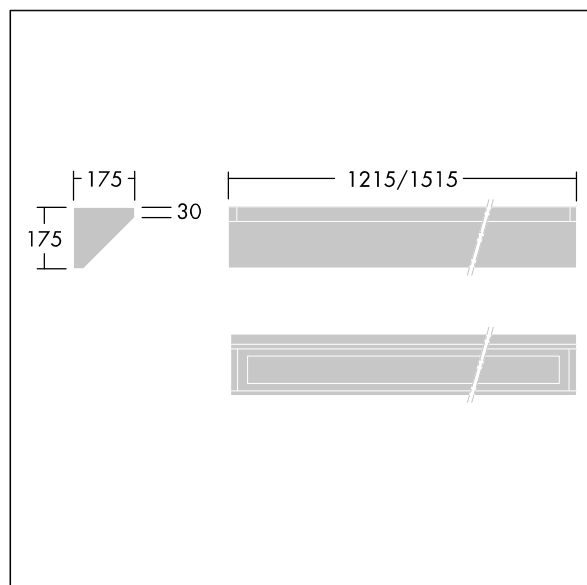

IP65	IK10					850°C		170Nm	T _a -25 +45
------	------	--	--	--	--	-------	--	-------	---------------------------

Durolight

Luminaire LED anti-vandale Monté en plafonnier corniche.
 Electronique, Appareillage gradable DALI. IP65, IK10
 jusqu'à 170 joules, Classe électrique I. Corps : tôle d'acier
 2mm laqué blanc (similaire à RAL9016). Joint : Mousse de
 polyuréthane anti-vieillessement. Diffuseur : Polycarbonate
 (PC) de 3mm d'épaisseur avec résistance exceptionnelle
 aux impacts, et fixé par des vis anti-vandales à deux trous
 en Acier inox. Livré avec LED 3 000 K

Dimensions : 1215 x 175 x 175 mm
 Puissance du luminaire: 37,6 W
 Flux lumineux du luminaire: 3454 lm
 Efficacité lumineuse du luminaire: 92 lm/W
 Poids : 11 kg

TLG_DURO_F_CORNER.jpg

TLG_DURO_M_LDC.wmf

Ce produit contient une source lumineuse de classe d'efficacité énergétique C.