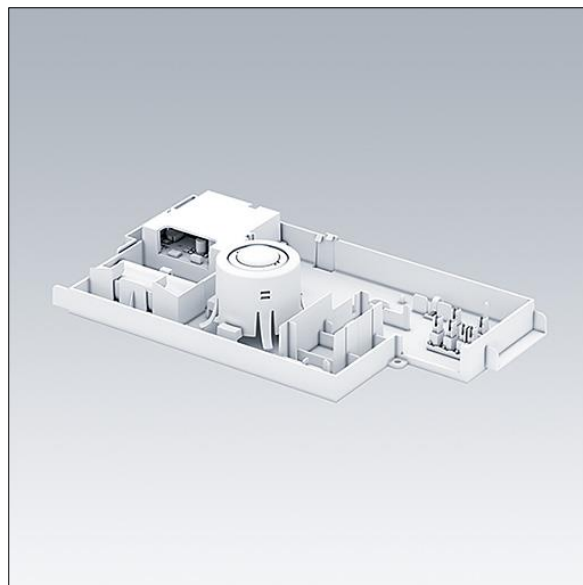

Omega Pro 2

96633188 OP2 CKIT+ E3D

THORN

Omega Pro 2

Kit d'accessoires Plug and Play pour convertir un luminaire CKIT+ vierge en unité lumineuse de secours 3 h, test auto-adressable, avec optiques projecteur et issue de secours, anti-panique et interchangeables.