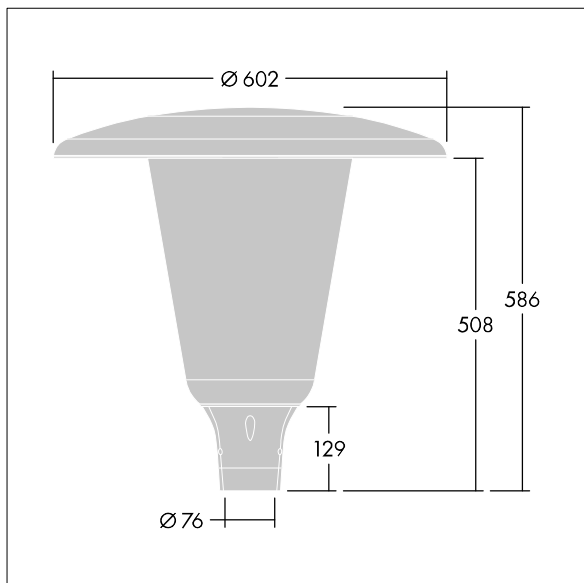

96632912 ARW 24L70-740 WSC CL CL1 W5 T76 ANT

Aerie

Lanterne LED discrète, à montage top, avec une conception intemporelle. Driver pour 24 LED, entraînés à 700mA avec une distribution Confort pour rue large (asymétrique). Classe électrique I, IP66, IK10. Capot et socle : aluminium fonderie thermopoudré résistant à la corrosion et adapté aux environnements C5, finition texturé gris anthracite 900 sablé. Boîtier : Polycarbonate (PC) large anti-UV avec finition transparent. Livré avec LED 4 000 K. Montage top sur mât de Ø 76mm. Pré-câblé avec 5 m de câble.

Dimensions : Ø602 x 586 mm

Puissance du luminaire: 51 W

Flux lumineux du luminaire: 7796 lm

Efficacité lumineuse du luminaire: 153 lm/W

Poids : 11,12 kg

Scx : 0.172 m²

TLG_AERI_F_W_CL.jpg

TLG_AERI_M_T76_W.wmf