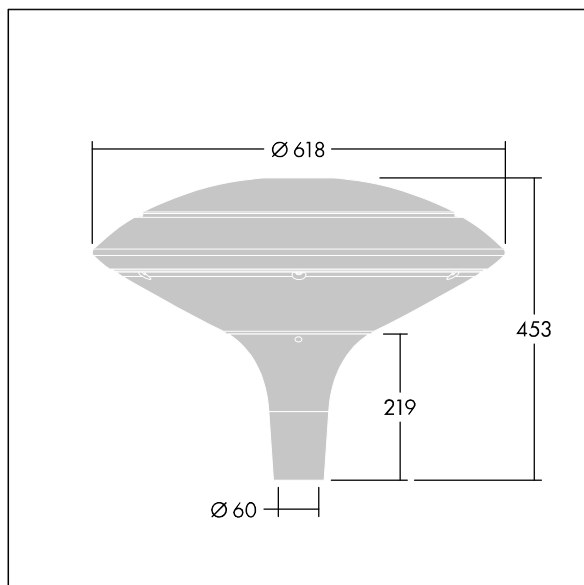

Plurio

Plurio Direct : Lanterne LED décorative à montage top avec distribution Radialement symétrique. Driver avec 18 LED entraînés à 1,05A. Classe électrique II, IP66, IK08. Base : coulé aluminium, thermopoudré gris argent. Chapeau : forme disque, aluminium, texturé gris argent. Diffuseur : anti-UV, transparent Polycarbonate (PC) avec prismes anti-éblouissement. Optique à lentille direct avec réflecteur interne Equipé d'un 50% circuit de réduction de puissance, qui entre en vigueur 3 heures avant et 5 heures après un minuit calculé. Il peut être désactivé à l'installation avec un interrupteur interne facilement accessible. Livré avec LED 4 000 K. Montage top sur mât de Ø 60mm.

Émissions lumineuses vers le haut inférieures à 1 %.

Dimensions : Ø618 x 453 mm

Puissance du luminaire: 60 W

Flux lumineux du luminaire: 6645 lm

Efficacité lumineuse du luminaire: 111 lm/W

Poids : 11 kg

Scx : 0.151 m²

TLG_PLRL_F_DDC_GY.jpg

TLG_PLRL_M_DDC_T60.wmf

Ce produit contient une source lumineuse de classe d'efficacité énergétique D.

Toutes les valeurs marquées d'un * sont des valeurs nominales. Thorn utilise des composants testés et éprouvés, en provenance des meilleurs fournisseurs. Dans certains cas isolés, il se peut qu'il y ait des pannes de nature technologique au niveau des LED individuels, pendant le cycle de vie nominal du produit. Les normes internationales fixent la tolérance du flux initial et de la charge associée à $\pm 10\%$. Sauf indication contraire, les valeurs sont applicables pour une température ambiante de 25 °C.