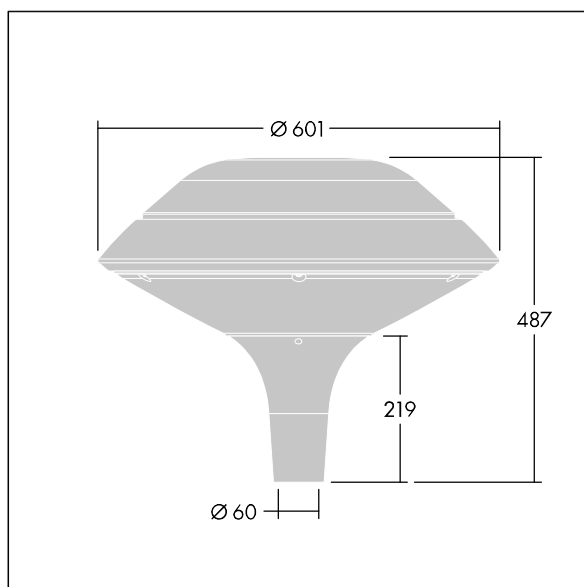

96668643 PLD F 18L35-740 R/S BS 3550 T60 CL2 GY

Plurio

Plurio Direct : Lanterne LED décorative à montage top avec distribution Radialement symétrique. Driver avec 18 LED entraînés à 350mA. Classe électrique II, IP66, IK08. Base : coulé aluminium, thermopoudré gris argent. Chapeau : forme plat, aluminium, texturé gris argent. Diffuseur : anti-UV, transparent Polycarbonate (PC) avec prismes anti-éblouissement. Optique à lentille direct avec réflecteur interne Equipé d'un 50% circuit de réduction de puissance, qui entre en vigueur 3 heures avant et 5 heures après un minuit calculé. Il peut être désactivé à l'installation avec un interrupteur interne facilement accessible. Livré avec LED 4 000 K. Montage top sur mât de Ø 60mm.

Émissions lumineuses vers le haut inférieures à 1 %.

Dimensions : Ø601 x 487 mm

Puissance du luminaire: 21 W

Flux lumineux du luminaire: 2577 lm

Efficacité lumineuse du luminaire: 123 lm/W

Poids : 11 kg

Scx : 0.167 m²

TLG_PLRL_F_DFC_GY.jpg

TLG_PLRL_M_DFC_T60.wmf

Ce produit contient une source lumineuse de classe d'efficacité énergétique D.

Toutes les valeurs marquées d'un * sont des valeurs nominales. Thorn utilise des composants testés et éprouvés, en provenance des meilleurs fournisseurs. Dans certains cas isolés, il se peut qu'il y ait des pannes de nature technologique au niveau des LED individuels, pendant le cycle de vie nominal du produit. Les normes internationales fixent la tolérance du flux initial et de la charge associée à $\pm 10\%$. Sauf indication contraire, les valeurs sont applicables pour une température ambiante de 25 °C.