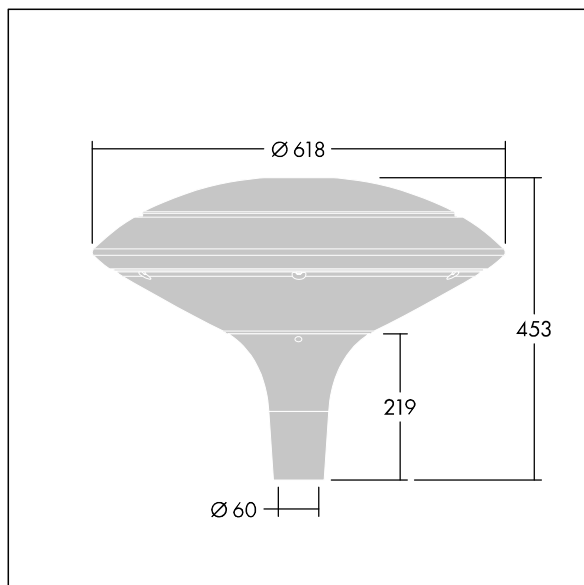

TLG_PLRL_M_IDC_T60.wmf

Ce produit contient une source lumineuse de classe d'efficacité énergétique D.

Toutes les valeurs marquées d'un * sont des valeurs nominales. Thorn utilise des composants testés et éprouvés, en provenance des meilleurs fournisseurs. Dans certains cas isolés, il se peut qu'il y ait des pannes de nature technologique au niveau des LED individuels, pendant le cycle de vie nominal du produit. Les normes internationales fixent la tolérance du flux initial et de la charge associée à ± 10 %. Sauf indication contraire, les valeurs sont applicables pour une température ambiante de 25 °C.

Les produits de Thorn Lighting sont perfectionnés en permanence. Nous nous réservons le droit d'apporter des modifications à nos produits sans autres publications.

© Thorn Lighting