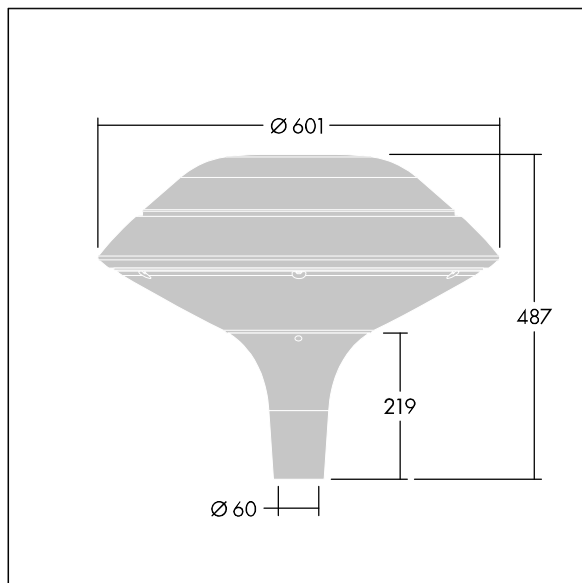

TLG_PLRL_M_IFC_T60.wmf

Ce produit contient une source lumineuse de classe d'efficacité énergétique D.

Toutes les valeurs marquées d'un * sont des valeurs nominales. Thorn utilise des composants testés et éprouvés, en provenance des meilleurs fournisseurs. Dans certains cas isolés, il se peut qu'il y ait des pannes de nature technologique au niveau des LED individuels, pendant le cycle de vie nominal du produit. Les normes internationales fixent la tolérance du flux initial et de la charge associée à $\pm 10\%$. Sauf indication contraire, les valeurs sont applicables pour une température ambiante de 25 °C.

Les produits de Thorn Lighting sont perfectionnés en permanence. Nous nous réservons le droit d'apporter des modifications à nos produits sans autres publications.

© Thorn Lighting