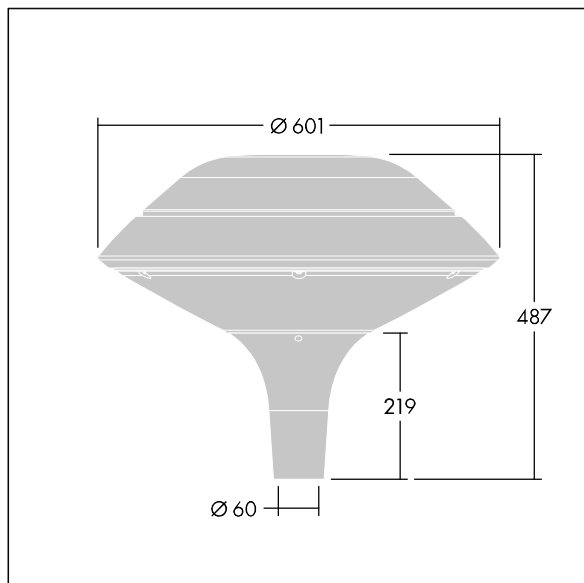

Plurio

Plurio Indirect : Lanterne LED décorative à montage top avec distribution Radialement symétrique. Driver avec 24 LED entraînés à 700mA. Classe électrique I, IP66, IK08. Base : coulé aluminium, thermopoudré gris anthracite 900 sablé. Chapeau : forme plat, aluminium, texturé gris anthracite 900 sablé. Diffuseur : anti-UV, transparent Polycarbonate (PC) avec prismes anti-éblouissement. Optique à réflecteur indirect Livré avec LED blanc variable 2 200 - 4 000 K. Montage top sur mât de Ø 60mm.

Émissions lumineuses vers le haut inférieures à 1 %.

Dimensions : Ø601 x 487 mm

Puissance du luminaire: 51 W

Flux lumineux du luminaire: 5386 lm

Efficacité lumineuse du luminaire: 106 lm/W

Poids : 11 kg

Scx : 0.167 m²

TLG_PLRL_F_IFC_ANT.jpg

TLG_PLRL_M_IFC_T60.wmf

Ce produit contient une source lumineuse de classe d'efficacité énergétique D.

Toutes les valeurs marquées d'un * sont des valeurs nominales. Thorn utilise des composants testés et éprouvés, en provenance des meilleurs fournisseurs. Dans certains cas isolés, il se peut qu'il y ait des pannes de nature technologique au niveau des LED individuels, pendant le cycle de vie nominal du produit. Les normes internationales fixent la tolérance du flux initial et de la charge associée à $\pm 10\%$. Sauf indication contraire, les valeurs sont applicables pour une température ambiante de 25 °C.