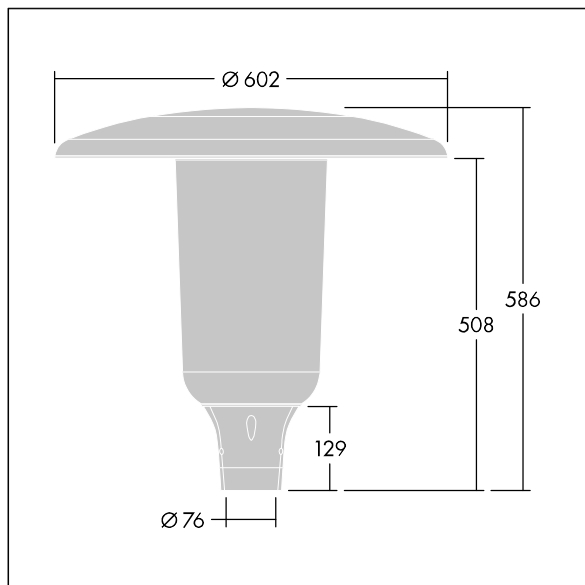

96632310 ARS 24L35-740 WSC CL CL1 W5 T76 ANT

Aerie

Lanterne LED discrète, à montage top, avec une conception intemporelle. Driver pour 24 LED, entraînés à 350mA avec une distribution Confort pour rue large (asymétrique). Classe électrique I, IP66, IK10. Capot et socle : aluminium fonderie thermopoudré résistant à la corrosion et adapté aux environnements C5, finition texturé gris anthracite 900 sablé. Boîtier : Polycarbonate (PC) faible épaisseur anti-UV avec finition transparent. Livré avec LED 4 000 K. Montage top sur mât de Ø 76mm. Pré-câblé avec 5 m de câble.

Dimensions : Ø602 x 586 mm

Puissance du luminaire: 26 W

Flux lumineux du luminaire: 4077 lm

Efficacité lumineuse du luminaire: 157 lm/W

Poids : 11,21 kg

Scx : 0.172 m²

TLG_AERI_F_S_CL.jpg

TLG_AERI_M_T76_S.wmf

Ce produit contient une source lumineuse de classe d'efficacité énergétique D.

Toutes les valeurs marquées d'un * sont des valeurs nominales. Thorn utilise des composants testés et éprouvés, en provenance des meilleurs fournisseurs. Dans certains cas isolés, il se peut qu'il y ait des pannes de nature technologique au niveau des LED individuels, pendant le cycle de vie nominal du produit. Les normes internationales fixent la tolérance du flux initial et de la charge associée à $\pm 10\%$. Sauf indication contraire, les valeurs sont applicables pour une température ambiante de 25 °C.