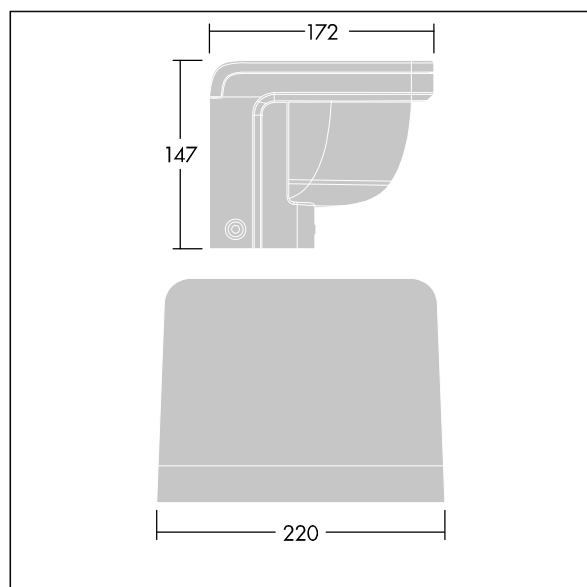

TLG_RAZA_M_L_MWA.wmf

Ce produit contient une source lumineuse de classe d'efficacité énergétique E.

Toutes les valeurs marquées d'un * sont des valeurs nominales. Thorn utilise des composants testés et éprouvés, en provenance des meilleurs fournisseurs. Dans certains cas isolés, il se peut qu'il y ait des pannes de nature technologique au niveau des LED individuels, pendant le cycle de vie nominal du produit. Les normes internationales fixent la tolérance du flux initial et de la charge associée à $\pm 10\%$. Sauf indication contraire, les valeurs sont applicables pour une température ambiante de 25 °C.

Les produits de Thorn Lighting sont perfectionnés en permanence. Nous nous réservons le droit d'apporter des modifications à nos produits sans autres publications.

© Thorn Lighting