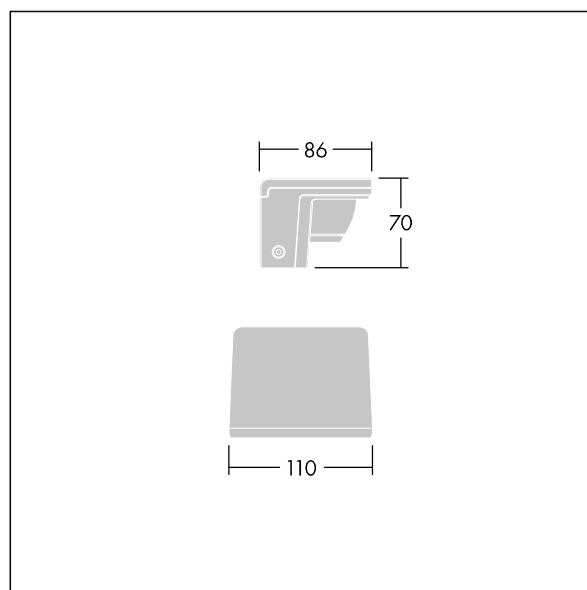

Raze Architectural

Lèche-mur LED compact, incorporant la technologie Flat beam®. 1 LED alimentée en 350mA. Sans driver. Classe électrique III, IP66, IK08. Corps : aluminium fonderie (EN44300, compatible avec l'installation en bord de mer), thermopoudré, gris anthracite 900 sablé. Vasque : Polycarbonate (PC) dépoli avec traitement anti-UV. Visserie : Acier inox. Livré avec LED 3 000 K.

Version Small avec driver déporté pouvant alimenter jusqu'à trois luminaires.

Version pour montage en surface (MSF) avec fourche permettant une inclinaison de $\pm 15^\circ$.

Version pour montage mural (MWA) sans inclinaison.

Protection contre les surtensions 6 kV de série.

Pré-câblé avec 2 m de câble.

Dimensions : 86 x 70 x 110 mm

Puissance du luminaire: 6 W

Flux lumineux du luminaire: 350 lm

Efficacité lumineuse du luminaire: 58 lm/W

Poids : 0,56 kg

TLG_RAZA_F_S_PDB.jpg

TLG_RAZA_M_S_MWA.wmf

Ce produit contient une source lumineuse de classe d'efficacité énergétique F.

Toutes les valeurs marquées d'un * sont des valeurs nominales. Thorn utilise des composants testés et éprouvés, en provenance des meilleurs fournisseurs. Dans certains cas isolés, il se peut qu'il y ait des pannes de nature technologique au niveau des LED individuels, pendant le cycle de vie nominal du produit. Les normes internationales fixent la tolérance du flux initial et de la charge associée à $\pm 10\%$. Sauf indication contraire, les valeurs sont applicables pour une température ambiante de 25 °C.