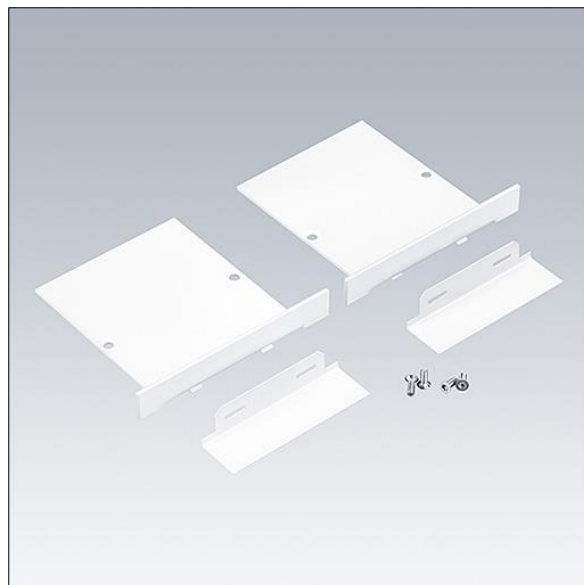

Equaline

96632066 EQL F EC SET WH L20

THORN

Equaline

Embout pour cache optique de 20mm pour les EQUALINE avec un profilé avec cadre (F), pour ligne de 4 mètres de long en blanc (2 unités).

TLG_EQUL_F_FEC20WH.jpg