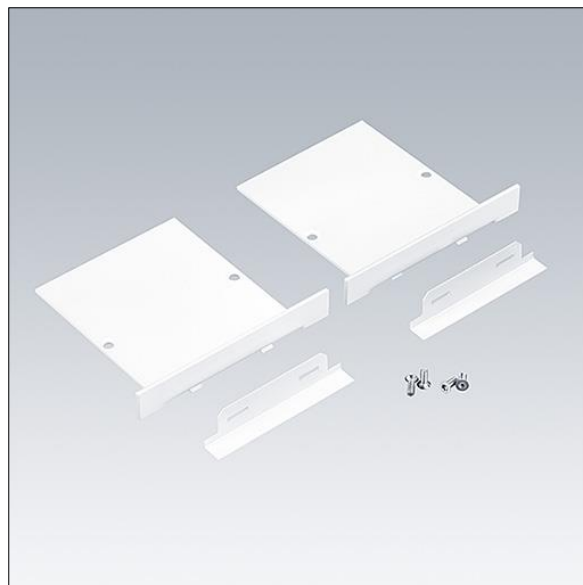

Equaline

96632060 EQL F EC SET WH L9

THORN

Equaline

Embout pour cache optique de 9 mm pour les EQUALINE avec un profilé avec cadre (F), pour ligne de 4 mètres de long en blanc (2 unités).

TLG_EQUAL_F_FEC9WH.jpg