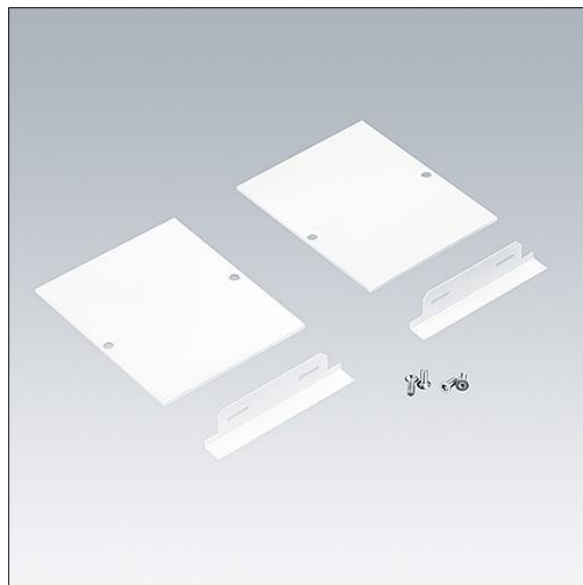

Equaline

96632059 EQL EC SET WH L9

THORN

Equaline

Embout pour cache optique de 9 mm pour les EQUALINE avec un profilé sans cadre, pour ligne de 4 mètres de long en blanc (2 unités).

TLG_EQUL_F_EC9WH.jpg