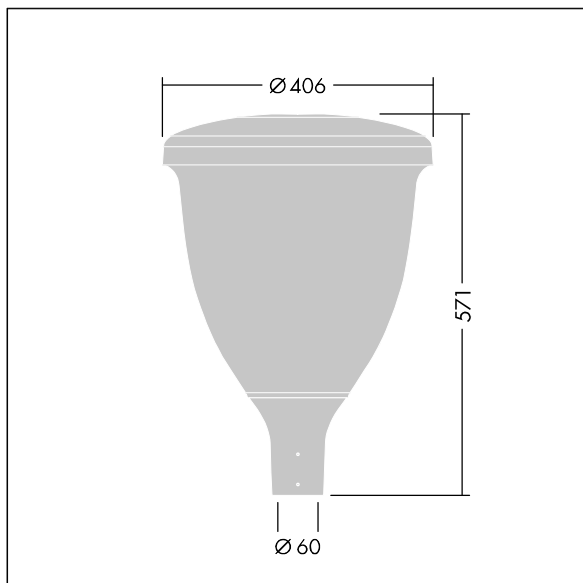

Volupto

Lanterne intelligente LED, montage en top, avec une distribution Radialement symétrique. Programmable Driver alimentant 18 LED en 700mA. Classe électrique II, IP66, IK10. Chapeau et embase : aluminium résistant à la corrosion, fonderie thermopoudré, avec une finition gris anthracite 900 sablé texturé. Vasque : Polycarbonate (PC) traité anti-UV. Livré avec LED 4 000 K. Indice min. de rendu des couleurs: 70. Pré-câblé avec 5 m de câble. Montage top sur mât de Ø 60mm.

Dimensions : Ø60/406 x 571 mm
 Puissance du luminaire: 38,9 W
 Flux lumineux du luminaire: 5294 lm
 Efficacité lumineuse du luminaire: 136 lm/W
 Poids : 7,48 kg
 Scx : 0.143 m²

TLG_VOLU_F_Side.jpg

TLG_VOLU_M_60.wmf