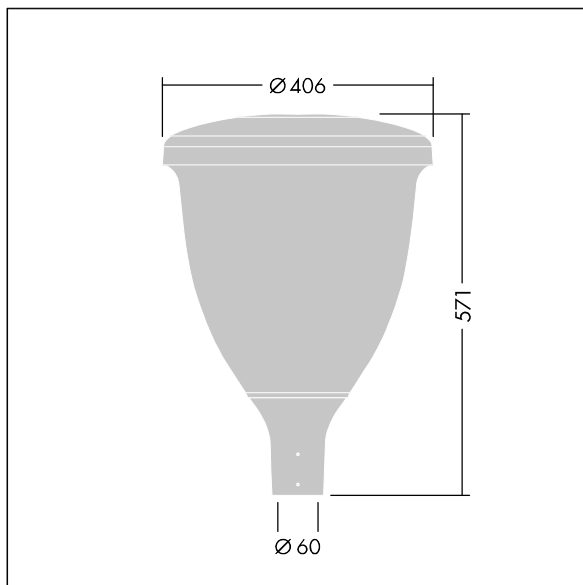

Volupto

Lanterne intelligente LED, montage en top, avec une distribution Radialement symétrique. Programmable Driver alimentant 18 LED en 500mA. Classe électrique II, IP66, IK10. Chapeau et embase : aluminium résistant à la corrosion, fonderie thermopoudré, avec une finition gris anthracite 900 sablé texturé. Vasque : Polycarbonate (PC) traité anti-UV. Livré avec LED 4 000 K. Indice min. de rendu des couleurs: 70. Pré-câblé avec 5 m de câble. Montage top sur mât de Ø 60mm.

Dimensions : Ø60/406 x 571 mm
 Puissance du luminaire: 27,8 W
 Flux lumineux du luminaire: 3938 lm
 Efficacité lumineuse du luminaire: 142 lm/W
 Poids : 7,48 kg
 Scx : 0.143 m²

TLG_VOLU_F_Side.jpg

TLG_VOLU_M_60.wmf