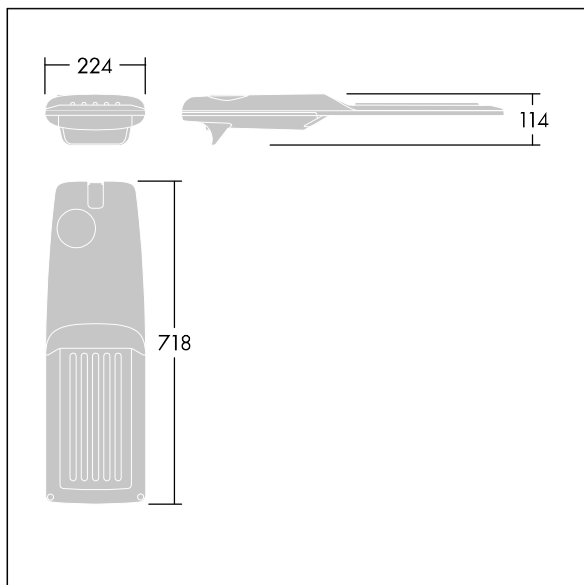

Isaro Pro

THORN

92904805 IP 72L70-740 ES M BS 3550 CL2 M60 ANT

Isaro Pro

Lanterne d'éclairage routier LED moderne (Medium) avec 72 LED alimentées en 700mA avec une optique Rue large. Programmable Driver. Classe électrique II, IP66, IK09.
Corps : aluminium (EN AC-44300) fonderie, thermopoudré gris anthracite 900 sablé texturé. Emmanchement : aluminium (EN AC-44300), fonderie thermopoudré texturé gris anthracite 900 sablé. Fermeture : verre ép. 5 mm.
Visserie : Acier inox. Livré avec un adaptateur d'emmanchement Ø 60 mm qui convient pour montage top (inclinaison 0°/5°/10°/15°/20°) ou latéral (inclinaison -15°/-10°/-5°/0°/5°/10°/15°). Equipé d'un 50% circuit de réduction de puissance, qui entre en vigueur 3 heures avant et 5 heures après un minuit calculé. Il peut être désactivé à l'installation avec un interrupteur interne facilement accessible. Livré avec LED 4 000 K. Protection contre les surtensions : 10 kV en mode commun single pulse et 8 kV en mode commun multipulse; 6 kV en mode différentiel multipulse. Si un système DALI est connecté: 6 kV en mode mode commun et mode différentiel multipulse.

TLG_ISRP_F_M_PDB_ANT.jpg

Dimensions : 718 x 224 x 114 mm
Puissance du luminaire: 149,3 W
Flux lumineux du luminaire: 22407 lm
Efficacité lumineuse du luminaire: 150 lm/W
Poids : 7,7 kg
Scx : 0.066 m²

TLG_ISRP_M_LD2.wmf