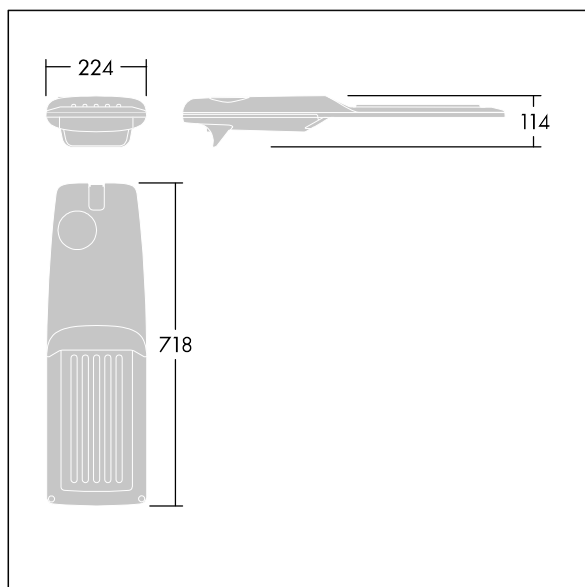

Isaro Pro

Lanterne d'éclairage routier LED moderne (Medium) avec 72 LED alimentées en 500mA avec une optique Route extra large. Programmable Driver. Classe électrique II, IP66, IK09. Corps : aluminium (EN AC-44300) fonderie, thermopoudré gris anthracite 900 sablé texturé. Emmanchement : aluminium (EN AC-44300), fonderie thermopoudré texturé gris anthracite 900 sablé. Fermeture : verre ép. 5 mm. Visserie : Acier inox. Livré avec un adaptateur d'emmanchement Ø 60 mm qui convient pour montage top (inclinaison 0°/5°/10°/15°/20°) ou latéral (inclinaison -15°/-10°/-5°/0°/5°/10°/15°). Equipé d'un 50% circuit de réduction de puissance, qui entre en vigueur 3 heures avant et 5 heures après un minuit calculé. Il peut être désactivé à l'installation avec un interrupteur interne facilement accessible. Livré avec LED 4 000 K. Protection contre les surtensions : 10 kV en mode commun single pulse et 8 kV en mode commun multipulse; 6 kV en mode différentiel multipulse. Si un système DALI est connecté: 6 kV en mode mode commun et mode différentiel multipulse.

TLG_ISRP_F_M_PDB_ANT.jpg

Dimensions : 718 x 224 x 114 mm
 Puissance du luminaire: 106,1 W
 Flux lumineux du luminaire: 17099 lm
 Efficacité lumineuse du luminaire: 161 lm/W
 Poids : 7,7 kg
 Scx : 0.066 m²