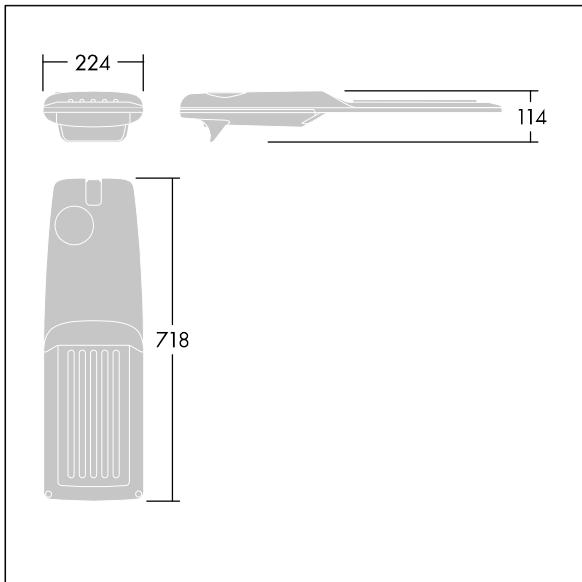

## Isaro Pro

Lanterne d'éclairage routier LED moderne (Medium) avec 72 LED alimentées en 350mA avec une optique Rue large. Programmable Driver. Classe électrique II, IP66, IK09.  
Corps : aluminium (EN AC-44300) fonderie, thermopoudré gris anthracite 900 sablé texturé. Emmanchement : aluminium (EN AC-44300), fonderie thermopoudré texturé gris anthracite 900 sablé. Fermeture : verre ép. 5 mm.  
Visserie : Acier inox. Livré avec un adaptateur d'emmanchement Ø 60 mm qui convient pour montage top (inclinaison 0°/5°/10°/15°/20°) ou latéral (inclinaison -15°/-10°/-5°/0°/5°/10°/15°). Equipé d'un 50% circuit de réduction de puissance, qui entre en vigueur 3 heures avant et 5 heures après un minuit calculé. Il peut être désactivé à l'installation avec un interrupteur interne facilement accessible. Livré avec LED 4 000 K. Protection contre les surtensions : 10 kV en mode commun single pulse et 8 kV en mode commun multipulse; 6 kV en mode différentiel multipulse. Si un système DALI est connecté: 6 kV en mode mode commun et mode différentiel multipulse.

TLG\_ISRP\_F\_M\_PDB\_ANT.jpg

Dimensions : 718 x 224 x 114 mm  
Puissance du luminaire: 74,8 W  
Flux lumineux du luminaire: 12452 lm  
Efficacité lumineuse du luminaire: 166 lm/W  
Poids : 7,7 kg  
Scx : 0.066 m<sup>2</sup>