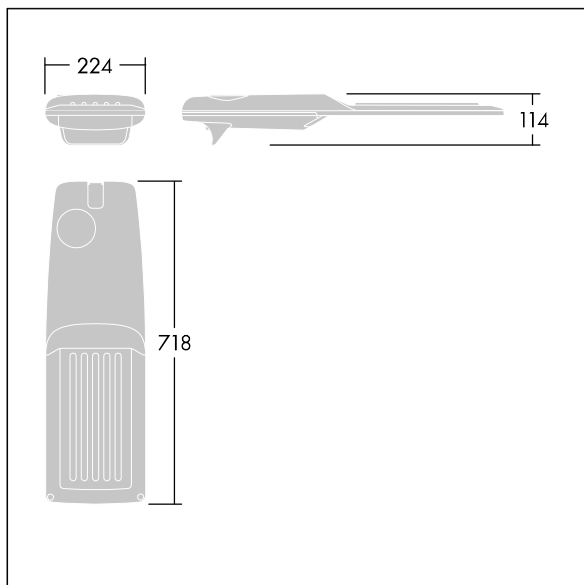

Isaro Pro

THORN

92904767 IP 60L70-740 ES M BS 3550 CL2 M60 ANT

Isaro Pro

Lanterne d'éclairage routier LED moderne (Medium) avec 60 LED alimentées en 700mA avec une optique Rue large. Programmable Driver. Classe électrique II, IP66, IK09.
Corps : aluminium (EN AC-44300) fonderie, thermopoudré gris anthracite 900 sablé texturé. Emmanchement : aluminium (EN AC-44300), fonderie thermopoudré texturé gris anthracite 900 sablé. Fermeture : verre ép. 5 mm.
Visserie : Acier inox. Livré avec un adaptateur d'emmanchement Ø 60 mm qui convient pour montage top (inclinaison 0°/5°/10°/15°/20°) ou latéral (inclinaison -15°/-10°/-5°/0°/5°/10°/15°). Equipé d'un 50% circuit de réduction de puissance, qui entre en vigueur 3 heures avant et 5 heures après un minuit calculé. Il peut être désactivé à l'installation avec un interrupteur interne facilement accessible. Livré avec LED 4 000 K. Protection contre les surtensions : 10 kV en mode commun single pulse et 8 kV en mode commun multipulse; 6 kV en mode différentiel multipulse. Si un système DALI est connecté: 6 kV en mode mode commun et mode différentiel multipulse.

TLG_ISRP_F_M_PDB_ANT.jpg

Dimensions : 718 x 224 x 114 mm
Puissance du luminaire: 125,2 W
Flux lumineux du luminaire: 18864 lm
Efficacité lumineuse du luminaire: 151 lm/W
Poids : 7,6 kg
Scx : 0.066 m²

TLG_ISRP_M_LD2.wmf