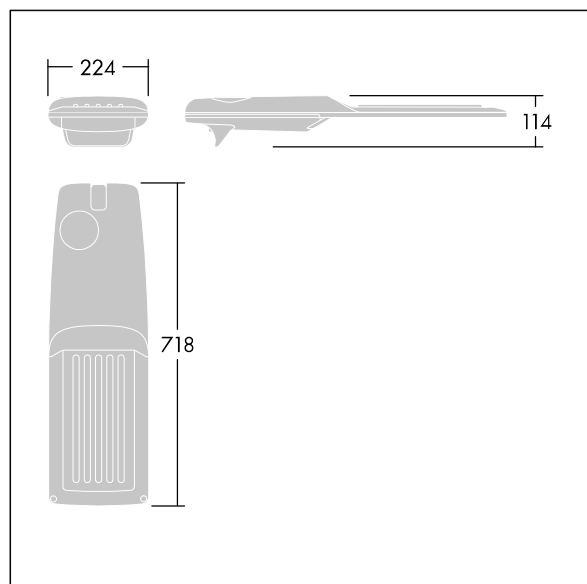

Visserie : Acier inox. Livré avec un adaptateur d'emmanchement Ø 60 mm qui convient pour montage top (inclinaison 0°/5°/10°/15°/20°) ou latéral (inclinaison -15°/-10°/-5°/0°/5°/10°/15°). Equipé d'un 50% circuit de réduction de puissance, qui entre en vigueur 3 heures avant et 5 heures après un minuit calculé. Il peut être désactivé à l'installation avec un interrupteur interne facilement accessible. Livré avec LED 4 000 K. Protection contre les surtensions : 10 kV en mode commun single pulse et 8 kV en mode commun multipulse; 6 kV en mode différentiel multipulse. Si un système DALI est connecté: 6 kV en mode mode commun et mode différentiel multipulse.

TLG_ISRP_F_M_PDB_ANT.jpg

Dimensions : 718 x 224 x 114 mm

Puissance du luminaire: 49,5 W

Flux lumineux du luminaire: 7511 lm

Efficacité lumineuse du luminaire: 152 lm/W

Poids : 7,4 kg

Scx : 0.066 m²

TLG_ISRP_M_LD2.wmf