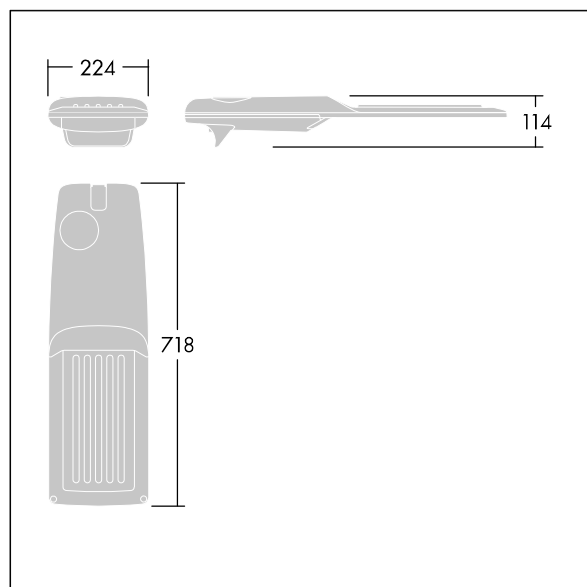

Isaro Pro

Lanterne d'éclairage routier LED moderne (Medium) avec 48 LED alimentées en 350mA avec une optique Rue large. Programmable Driver. Classe électrique II, IP66, IK09.
 Corps : aluminium (EN AC-44300) fonderie, thermopoudré gris anthracite 900 sablé texturé. Emmanchement : aluminium (EN AC-44300), fonderie thermopoudré texturé gris anthracite 900 sablé. Fermeture : verre ép. 5 mm.
 Visserie : Acier inox. Livré avec un adaptateur d'emmanchement Ø 60 mm qui convient pour montage top (inclinaison 0°/5°/10°/15°/20°) ou latéral (inclinaison -15°/-10°/-5°/0°/5°/10°/15°). Equipé d'un 50% circuit de réduction de puissance, qui entre en vigueur 3 heures avant et 5 heures après un minuit calculé. Il peut être désactivé à l'installation avec un interrupteur interne facilement accessible. Livré avec LED 4 000 K. Protection contre les surtensions : 10 kV en mode commun single pulse et 8 kV en mode commun multipulse; 6 kV en mode différentiel multipulse. Si un système DALI est connecté: 6 kV en mode mode commun et mode différentiel multipulse.

TLG_ISRP_F_M_PDB_ANT.jpg

Dimensions : 718 x 224 x 114 mm
 Puissance du luminaire: 49,5 W
 Flux lumineux du luminaire: 8255 lm
 Efficacité lumineuse du luminaire: 167 lm/W
 Poids : 7,4 kg
 Scx : 0.066 m²