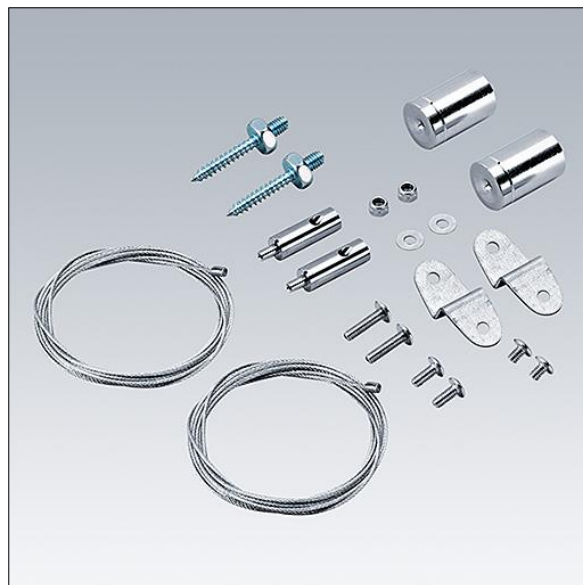

# Voyager Style

96631617 VOYAGER STYLE / ONE MSC-CORD25

THORN

## Voyager Style

Kit de cordon de suspension pour fixation au plafond des gammes Voyager Style et Voyager One complètes.  
Longueur 2,5 m.

TLG\_VYST\_F\_Cord25.jpg

Toutes les valeurs marquées d'un \* sont des valeurs nominales. Sauf indication contraire, les valeurs sont applicables pour une température ambiante de 25 °C.