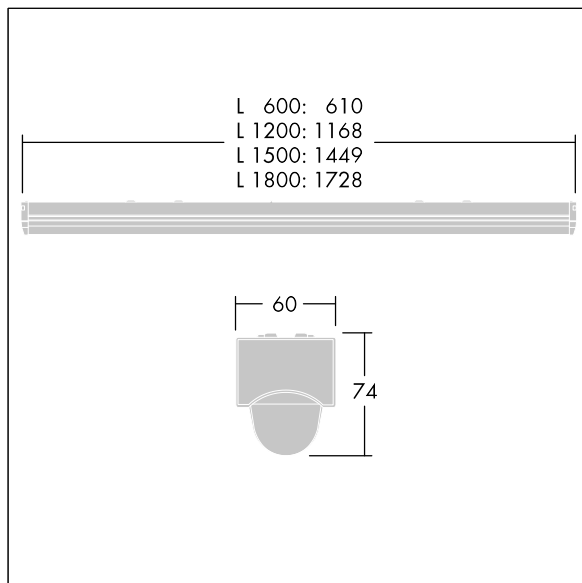

PopPack LED

THORN

96631586 POPPACK LED 6000-840 PIR L1500

IP20	IK03					650°C	T _a -20 +25
------	------	--	--	--	--	-------	---------------------------

PopPack LED

Luminaire LED à réglettes, avec module LED amovible.
Electronique, non gradable. Corps : acier moulé, revêtu, blanc (RAL9016). Embouts : Polycarbonate (PC) moulé par injection, blanc. Diffuseur : acrylique texturé opale.
Connexion électrique via 2 borniers 2,5 mm² 3 P. Capteur PIR pré-câblé avec fonctionnalité MARCHÉ/ARRET.
Commande activée d'un luminaire esclave à partir d'un luminaire maître équipé d'un détecteur PIR, via un câblage dur. Câblage à 3 conducteurs suffisant pour le passage en coupure des produits, charge maximum par circuit = 2 amp.
Livré avec LED 4 000 K.

Dimensions : 1449 x 60 x 74 mm
Puissance du luminaire: 52,8 W
Flux lumineux du luminaire: 6400 lm
Efficacité lumineuse du luminaire: 121 lm/W
Poids : 1,7 kg

TLG_POPL_F_PDB_SENS.jpg

TLG_POPL_M_LD1.wmf

Ce produit contient des sources lumineuses d'une classe d'efficacité énergétique de D.